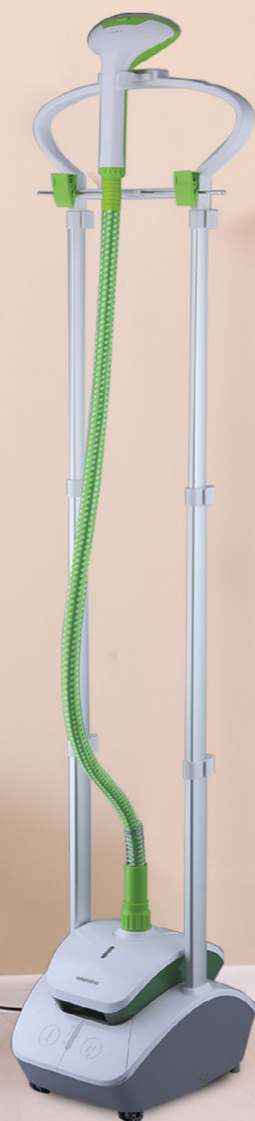

DSI9253
Défroisseur vapeur

Puissance 1800 Watts
Capacité du réservoir 3,4 litres
Vapeur continue : 36gr/min
Flexible : 1,4m
Poids : 2,66 kg
Temps de chauffe rapide
Variateur de puissance
Mât métallique télescopique
Cintre rétractable
Défroissage vertical
Brosse