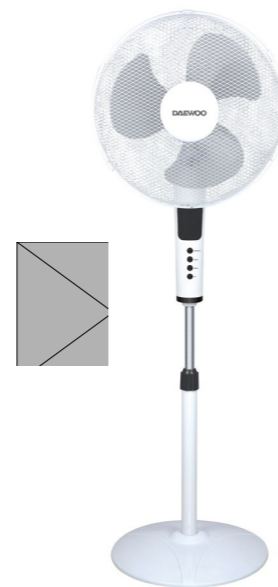

Dcool40MFFN
Ventilateur sol

Puissance 70 Watts
3 vitesses
Diamètre grille 40cm
Inclinaison vertical
Corps Chrome

Dcool30M
Ventilateur bureau

Puissance 35 Watts
3 vitesses
Diamètre grille 30cm
Angle d'oscillation 80°
Corps chromé

DAEWOO

DI1628CE
Ventilateur pied

Puissance 45 Watts
3 vitesses
Diamètre grille 40cm
Angle d'oscillation 80°
Corps plastique

DI1689AXK
Ventilateur pied

Puissance 45 Watts
3 vitesses de ventilation
3 vitesses d'oscillation
Diamètre grille 40cm
minuterie jusqu'à 7h30
Télécommande

DI1690AXK
Ventilateur pied

Puissance 45 Watts
3 vitesses de ventilation
3 vitesses d'oscillation
Diamètre grille 40cm
minuterie jusqu'à 7h30
Télécommande

Dcool40M
Ventilateur pied

Puissance 55 Watts
3 vitesses
Diamètre grille 40cm
Angle d'oscillation 80°
Corps chromé