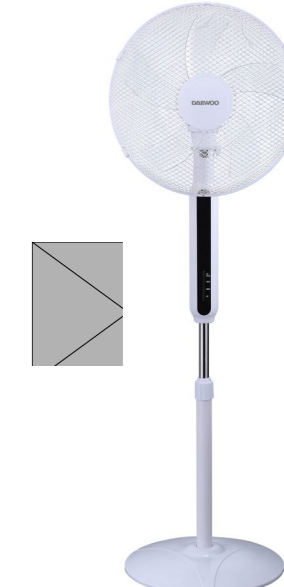

DI1692AXK
Ventilateur pied

Puissance 45 Watts
5 pales
3 vitesses de ventilation
3 vitesses d'oscillation
Diamètre grille 40cm
minuterie jusqu'à 7h30
Télécommande