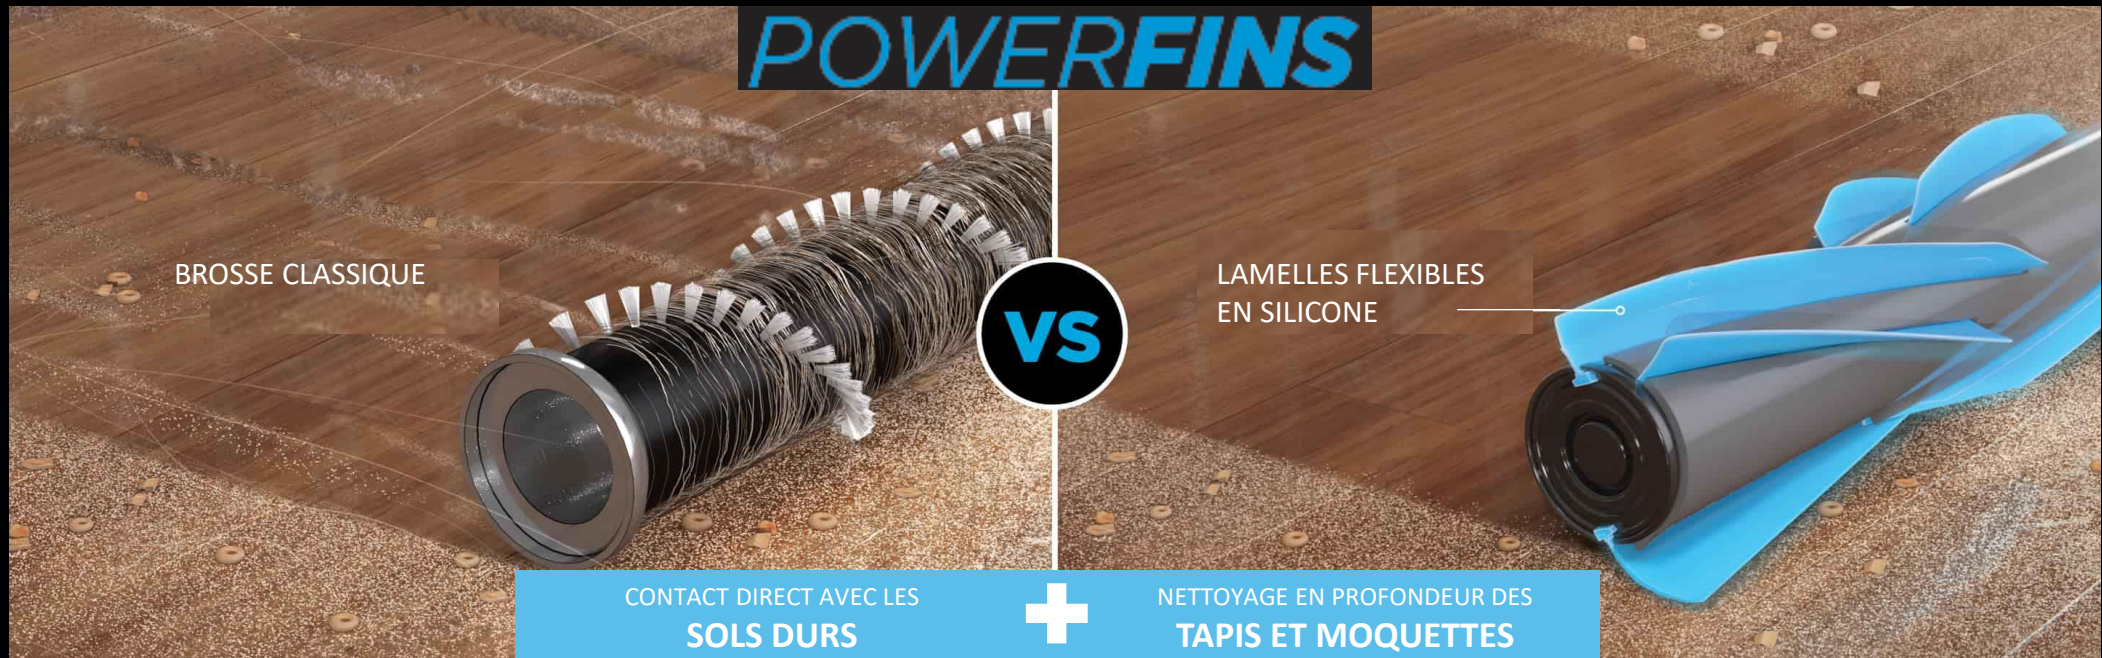

Passez en toute simplicité des sols durs aux tapis ou moquettes grâce à la tête d'aspiration exclusive **DuoClean** de Shark : les 2 brosses motorisées fonctionnent ensemble pour ne plus avoir à s'arrêter ou changer d'accessoire en cours de nettoyage.

Shark

Technologies that make a difference

LES TECHNOLOGIES SHARK
DUO CLEAN

Shark[®]
duo clean[®]
TECHNOLOGIE

Shark[®]
Technologies that make a difference

LES TECHNOLOGIES SHARK POWERFINS

Les lamelles uniques en silicone PowerFins restent en contact direct et permanent avec les sols durs pour retenir plus de saletés et de cheveux dès le premier passage. Sur les tapis et moquettes, les lamelles s'enfoncent en profondeur dans les fibres pour déloger encore plus de saletés.

Shark

Technologies that make a difference

Shark

**DÉCOUVREZ
LA DIFFÉRENCE
ANTI HAIR WRAP**

EMMÊLEMENT DES CHEVEUX
ET DES POILS D'ANIMAUX

ASPIRATEUR TRADITIONNEL

SÉPARE ET ÉLIMINE LES CHEVEUX
ET LES POILS D'ANIMAUX AU COURS DU NETTOYAGE

ANTI-EMMÊLEMENT DES CHEVEUX
ET DES POILS D'ANIMAUX

ASPIRATEUR **Shark**

Ce système unique composé d'une protection et d'un peigne sépare et élimine au cours du nettoyage les cheveux et les poils d'animaux pour leur éviter de s'emmêler autour des brosses rotatives.