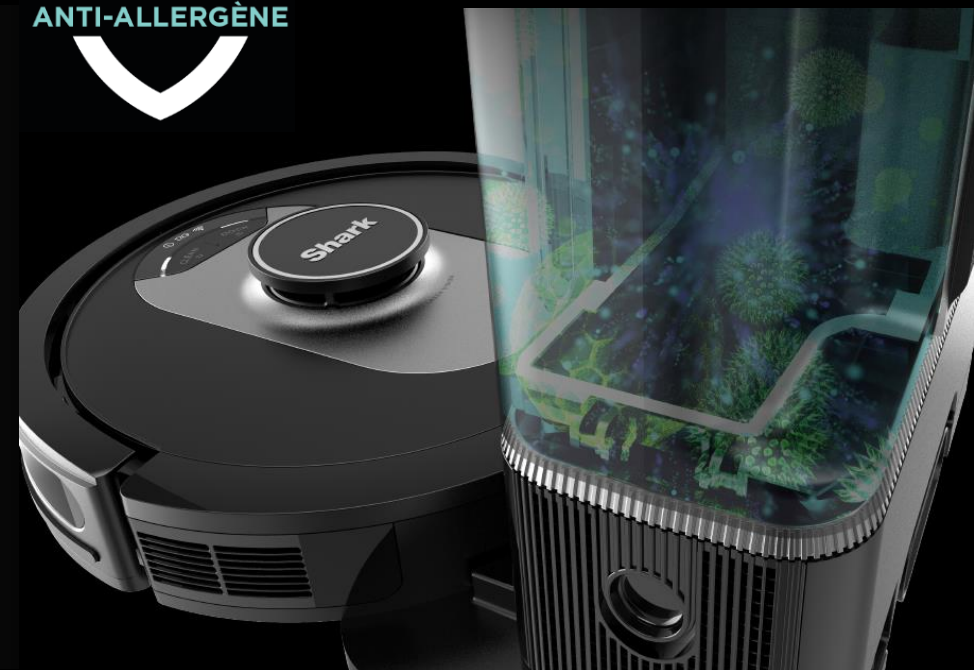

LES TECHNOLOGIES SHARK
SYSTÈME D'AUTOVIDAGE AVEC SYSTÈME HERMÉTIQUE ANTI-ALLERGÈNE

Jusqu'à
1 mois
de tranquillité¹
grâce au système
d'autovidage

&

Capture et
retention²
99,97%
des
poussières
&
allergènes

¹ Selon des tests réalisés en condition réelles au Royaume-Uni

² Basé sur la norme IEC 62885-2 Cl. 5,11 à 0,3-10 microns

Shark

Des technologies qui font la différence