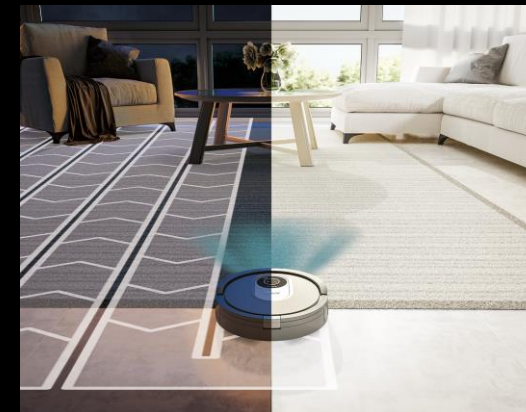

Créez un plan de votre domicile et sélectionnez les pièces à nettoyer : votre robot procèdera à un nettoyage méthodique et linéaire pour un résultat optimal.

Technologie vision laser AI

Détecte et évite les objets, crée des zones à cibler ou à éviter et s'adapte à votre environnement de jour comme de nuit.