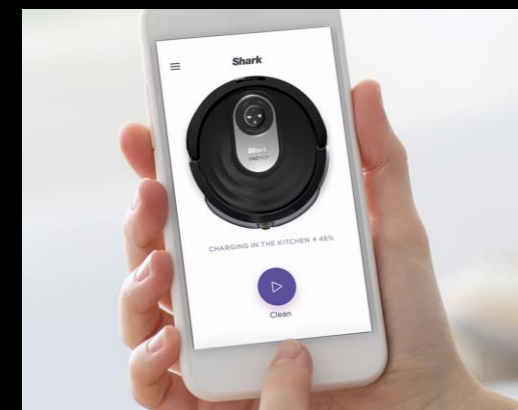

Brosse motorisée anti-emmêlement + PowerFins

La brosse PowerFins reste en contact continu avec tous les types de sols, pour enlever plus de saletés à chaque passage, sans que les cheveux et poils ne puissent s'emmêler grâce à la fonction anti-emmêlement.

Navigation IQ + Vision laser AI

Crée un plan de votre domicile, nettoie méthodiquement, détecte et évite les objets, crée des zones à cibler ou à éviter et s'adapte à votre environnement de jour comme de nuit.