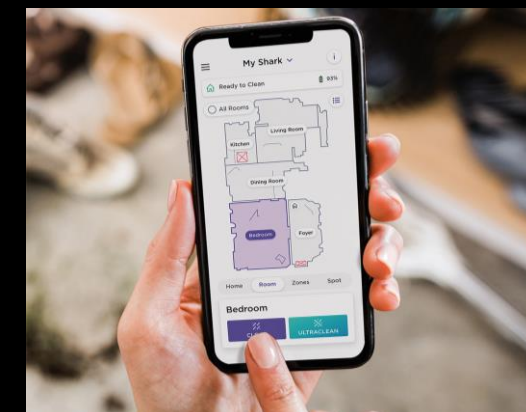

Navigation AI 360

Crée un plan de votre domicile sur plusieurs niveaux, nettoie méthodiquement, détecte et évite les objets, crée des zones à cibler ou à éviter et s'adapte à votre environnement de jour comme de nuit.