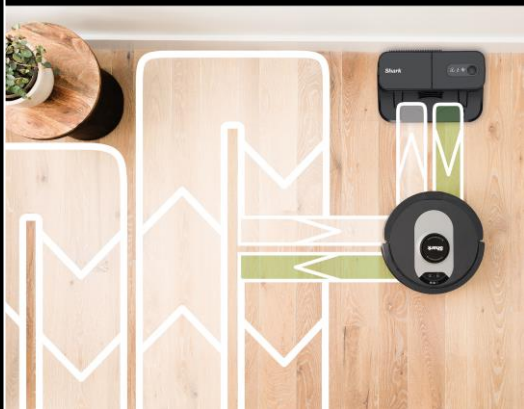

Shark

Des technologies qui font la différence

ASPIRATEURS ROBOTS

Shark

Technologies that make a difference

LES TECHNOLOGIES SHARK ROBOTS

NAVIGATION IQ

Assure un nettoyage méthodique et linéaire. Il retourne vers sa base pour se recharger, puis reprend le nettoyage là où il s'était arrêté.

VISION LASER AI 360

Cartographie précisément votre intérieur, détecte et évite les objets de jour comme de nuit.

STATION D'AUTOVIDAGE HERMÉTIQUE ANTI-ALLERGÈNE

Capture et retient 99,9% des poussières et allergènes.