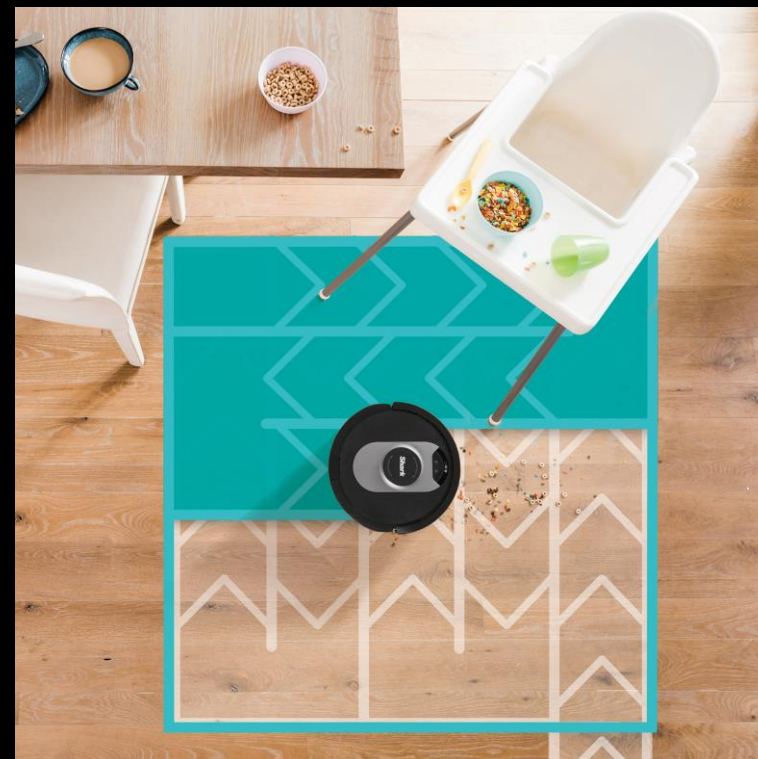

MODE
**ULTRA
CLEAN**
POUR
**UN NETTOYAGE
EN PROFONDEUR**

Pièces entières

Zones à fort passage

Zones ciblées

Shark

Des technologies qui font la différence

RV2001EU – Robot AI

ASPIRATEUR ROBOT

Technologies :

- Système de Navigation IQ + Vision Laser AI
- Brosse motorisée avec fonction anti-emmêlement
- Tête d'aspiration PowerFins

Navigation IQ : nettoyage méthodique et linéaire

Vision Laser AI : crée des zones à cibler ou à éviter, détecte les objets pour les éviter, s'adapte à l'environnement de jour comme de nuit