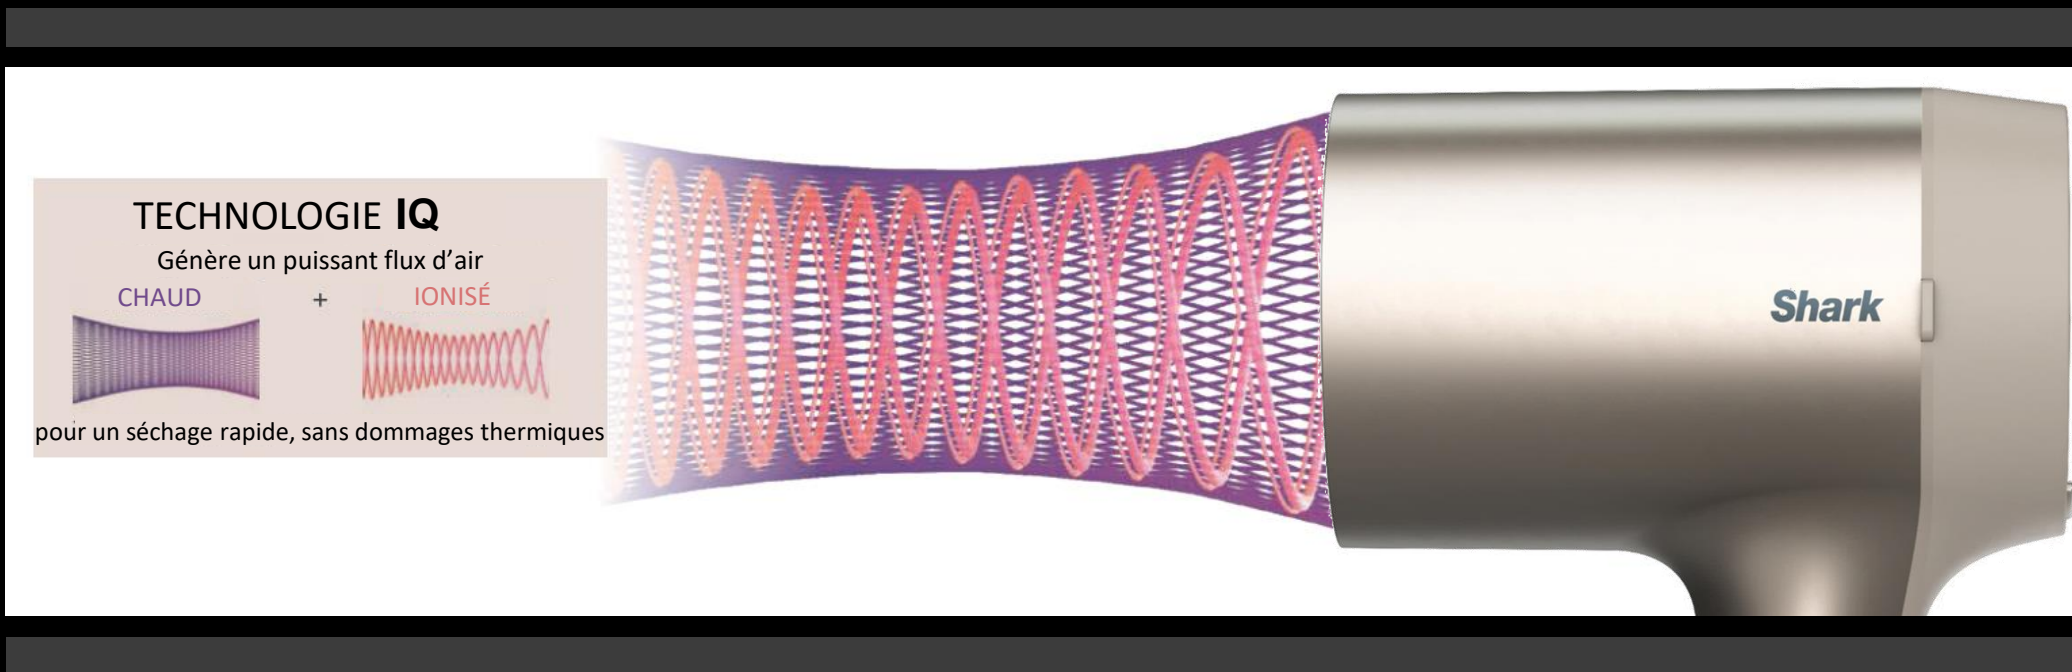

Génère un puissant flux d'air chaud et ionisé pour un séchage rapide, sans dommages thermiques et des cheveux doux et brillants.

LES TECHNOLOGIES SHARK EMBOUS DE COIFFAGE INTELLIGENTS

La vitesse et la température sont **adaptées automatiquement** en fonction de l'embout utilisé, pour des coiffures qui durent longtemps.