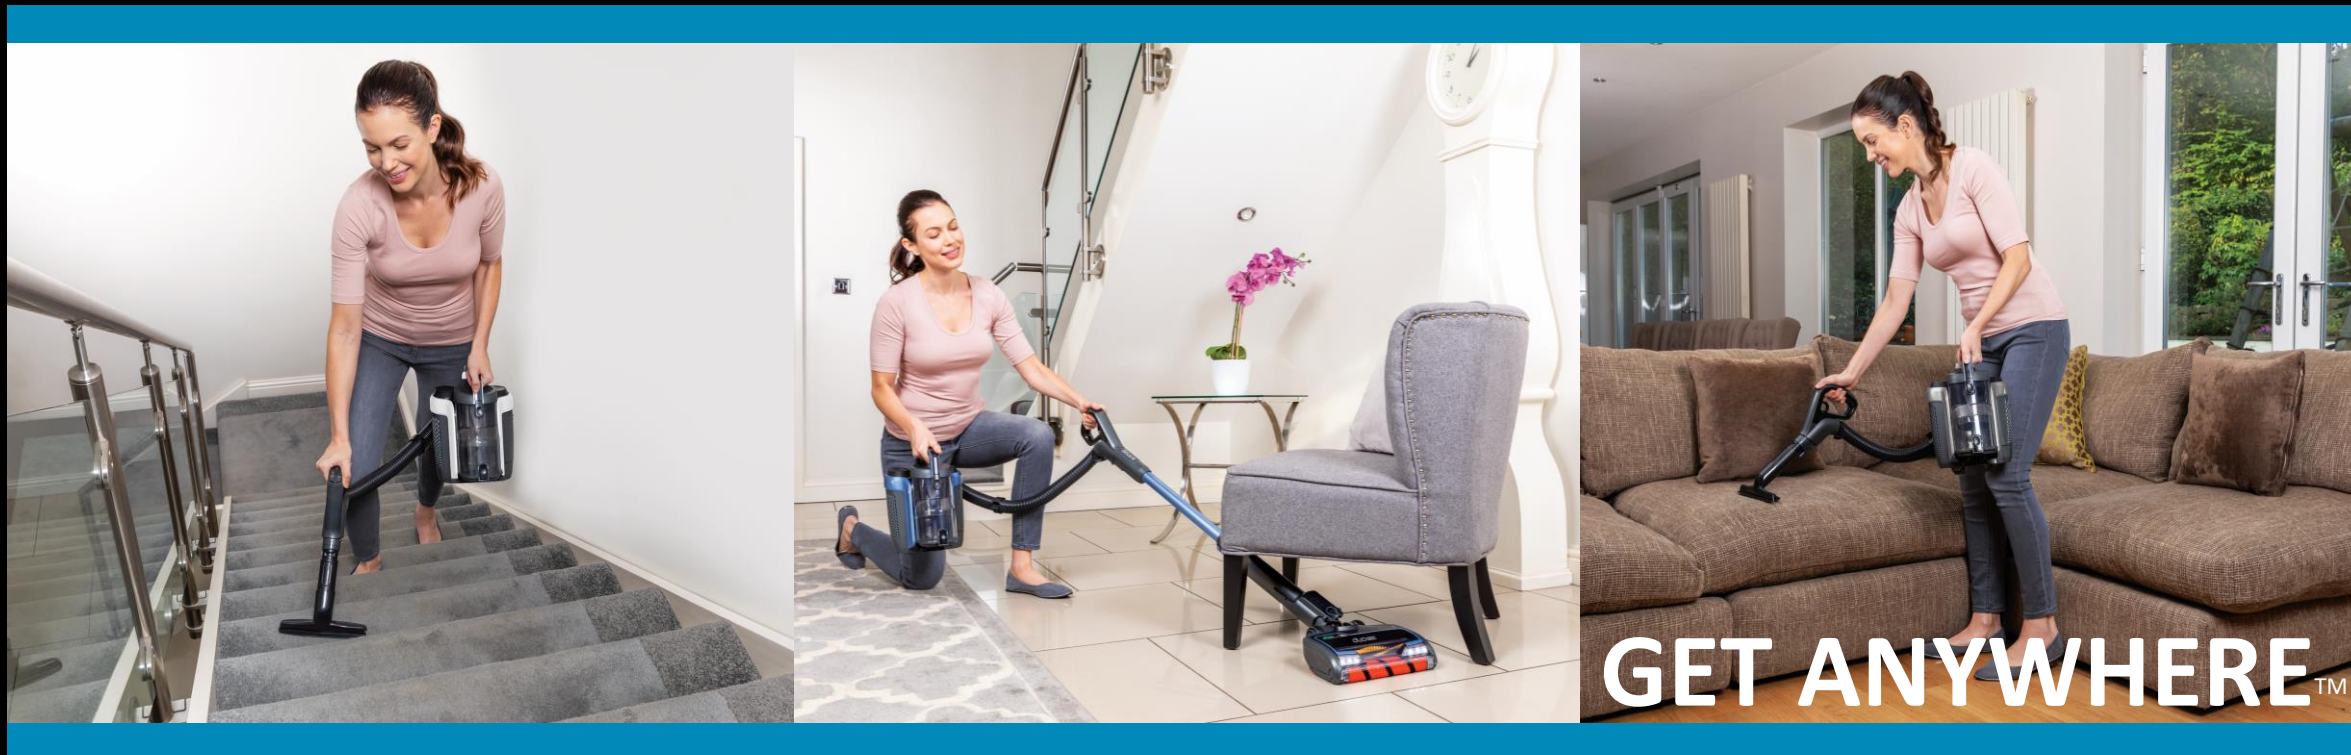

POWERFINS

RAMASSE PLUS DE POUSSIÈRE
DÈS LE PREMIER PASSAGE³

Shark®

Des technologies qui font la différence

LES TECHNOLOGIES SHARK GET ANYWHERE

La **technologie Get Anywhere** a été conçue pour faciliter le nettoyage: séparez le corps principal du manche pour passer facilement sous les meubles, accéder aux parties hautes ou nettoyer les espaces exigus.