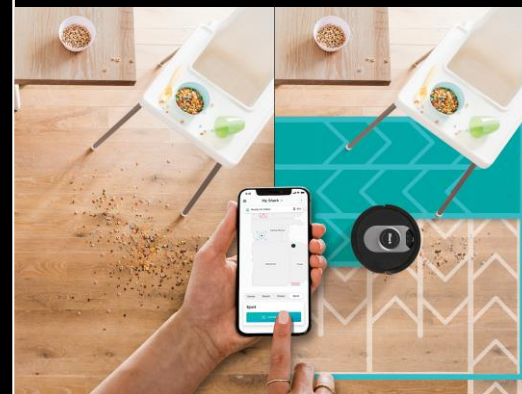

MODE ULTRA CLEAN

Sélectionnez le mode Ultra Clean depuis l'app. pour cibler les zones à fort passages ou des pièces spécifiques, nécessitant un nettoyage en profondeur.