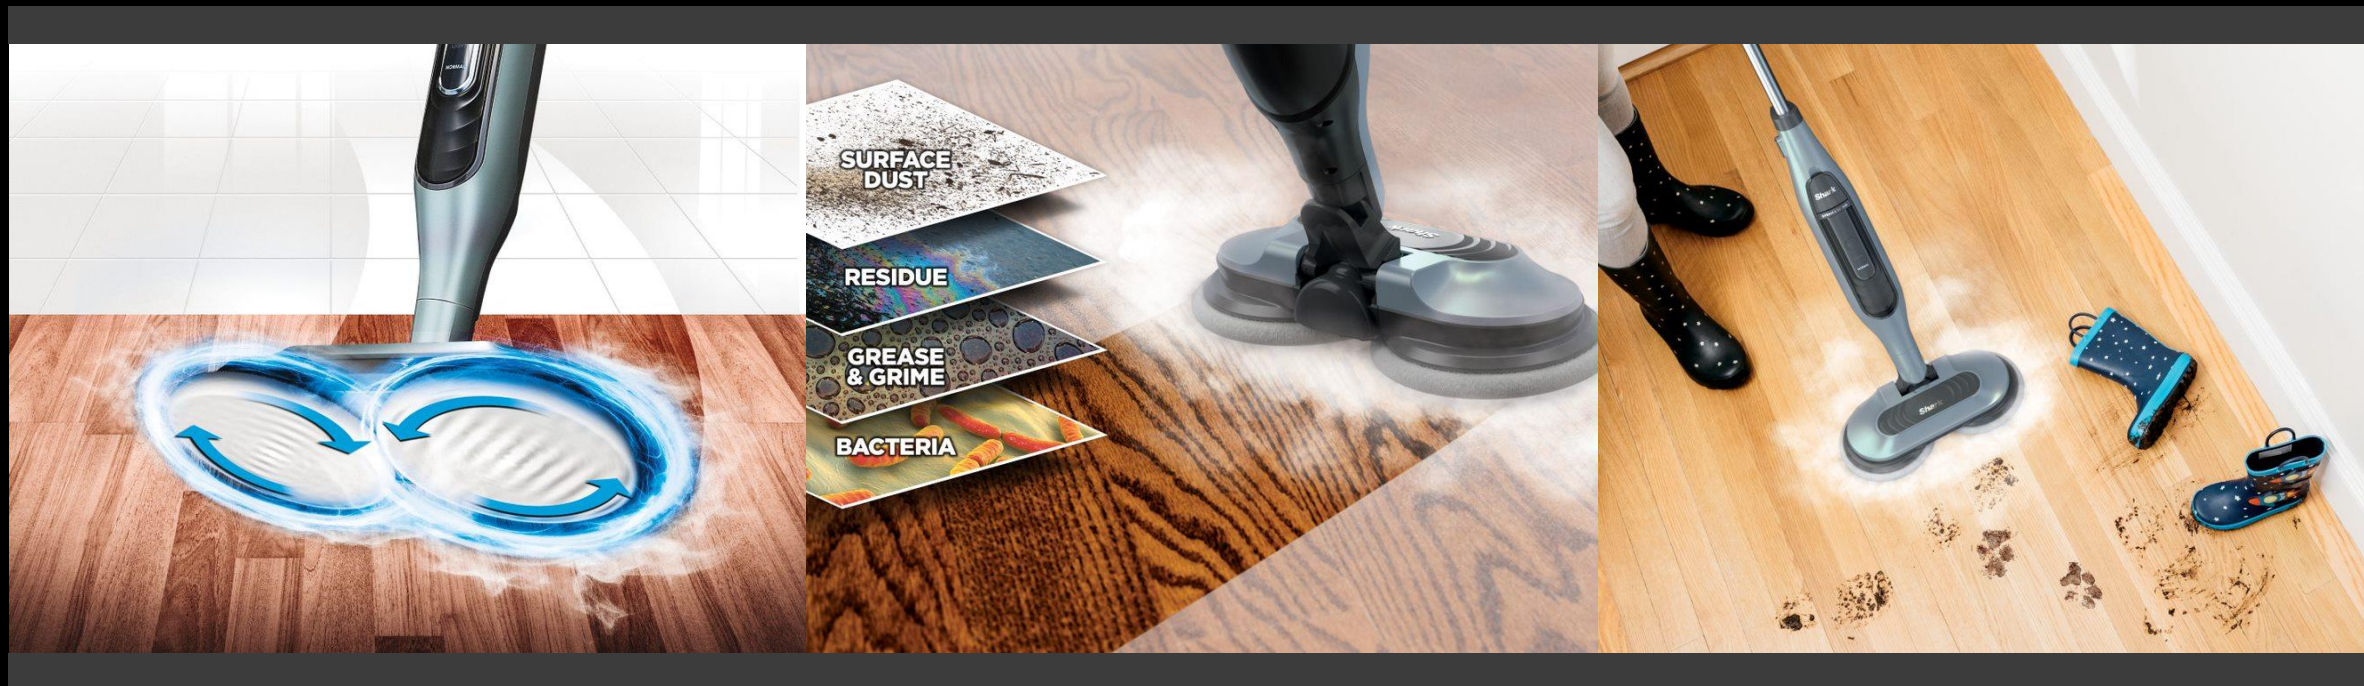

Technologie Lift Away

Transformez votre balai vapeur de sol en appareil portatif pour nettoyer facilement les surfaces en hauteur : plan de travail de cuisine, fenêtres, parois de douche....

Technologie Kick n'Flip

La puissance du nettoyage double-face : retournez la tête du balai vapeur pour doubler la surface de nettoyage. Détachez la lingette Dirt Grip d'un simple clic sans toucher la saleté.

Technologie Steam Blast

Retournez la tête du balai vapeur pour délivrer un jet direct de vapeur surchauffée et décoller les saletés tenaces. Repassez en mode normal pour essuyer.

Un contrôle intelligent de la vapeur

2 réglages de vapeur automatiques pour nettoyer et désinfecter en toute confiance tous les types de sols durs.

LES TECHNOLOGIES SHARK DISQUES ROTATIFS

Les 2 disques rotatifs motorisés décollent les saletés tenaces sur tous les types de sols durs grâce à 150 rotations par minute. Idéal pour éliminer jusqu'à 99,9%* des bactéries domestiques grâce à la puissance de la vapeur uniquement.