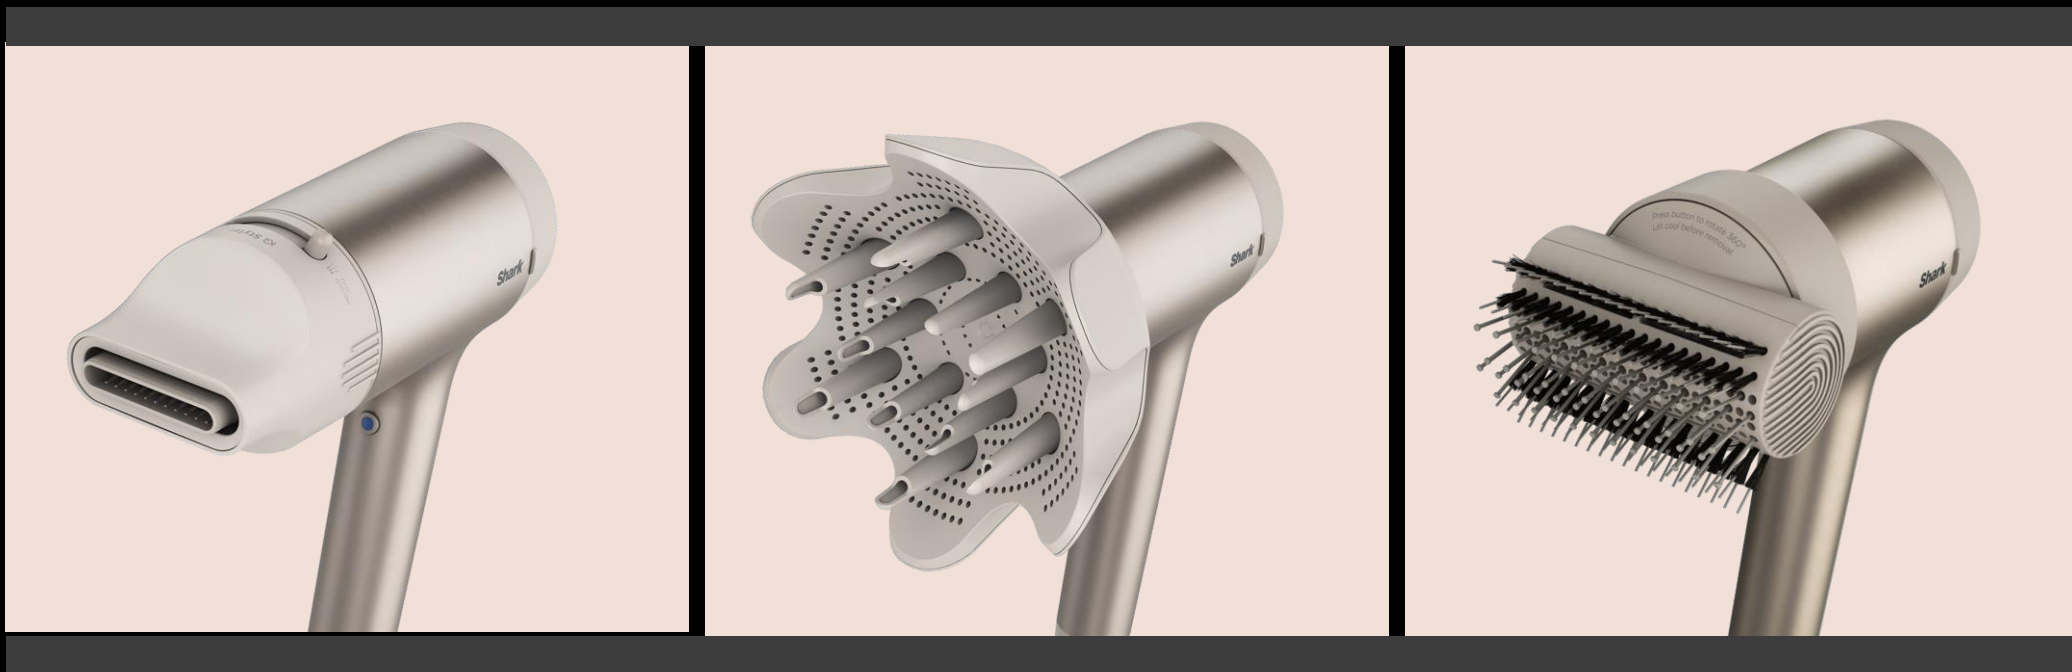

199€*

Shark

Technologies that make a difference

SOIN DES CHEVEUX

Shark

Technologies that make a difference

LES TECHNOLOGIES SHARK

TECHNOLOGIE IQ

Génère un puissant flux d'air chaud et ionisé pour un séchage rapide, sans dommages thermiques et des cheveux doux et brillants.

LES TECHNOLOGIES SHARK EMBOUS DE COIFFAGE INTELLIGENTS

La vitesse et la température sont **adaptées automatiquement** en fonction de l'embout utilisé, pour des coiffures qui durent longtemps.