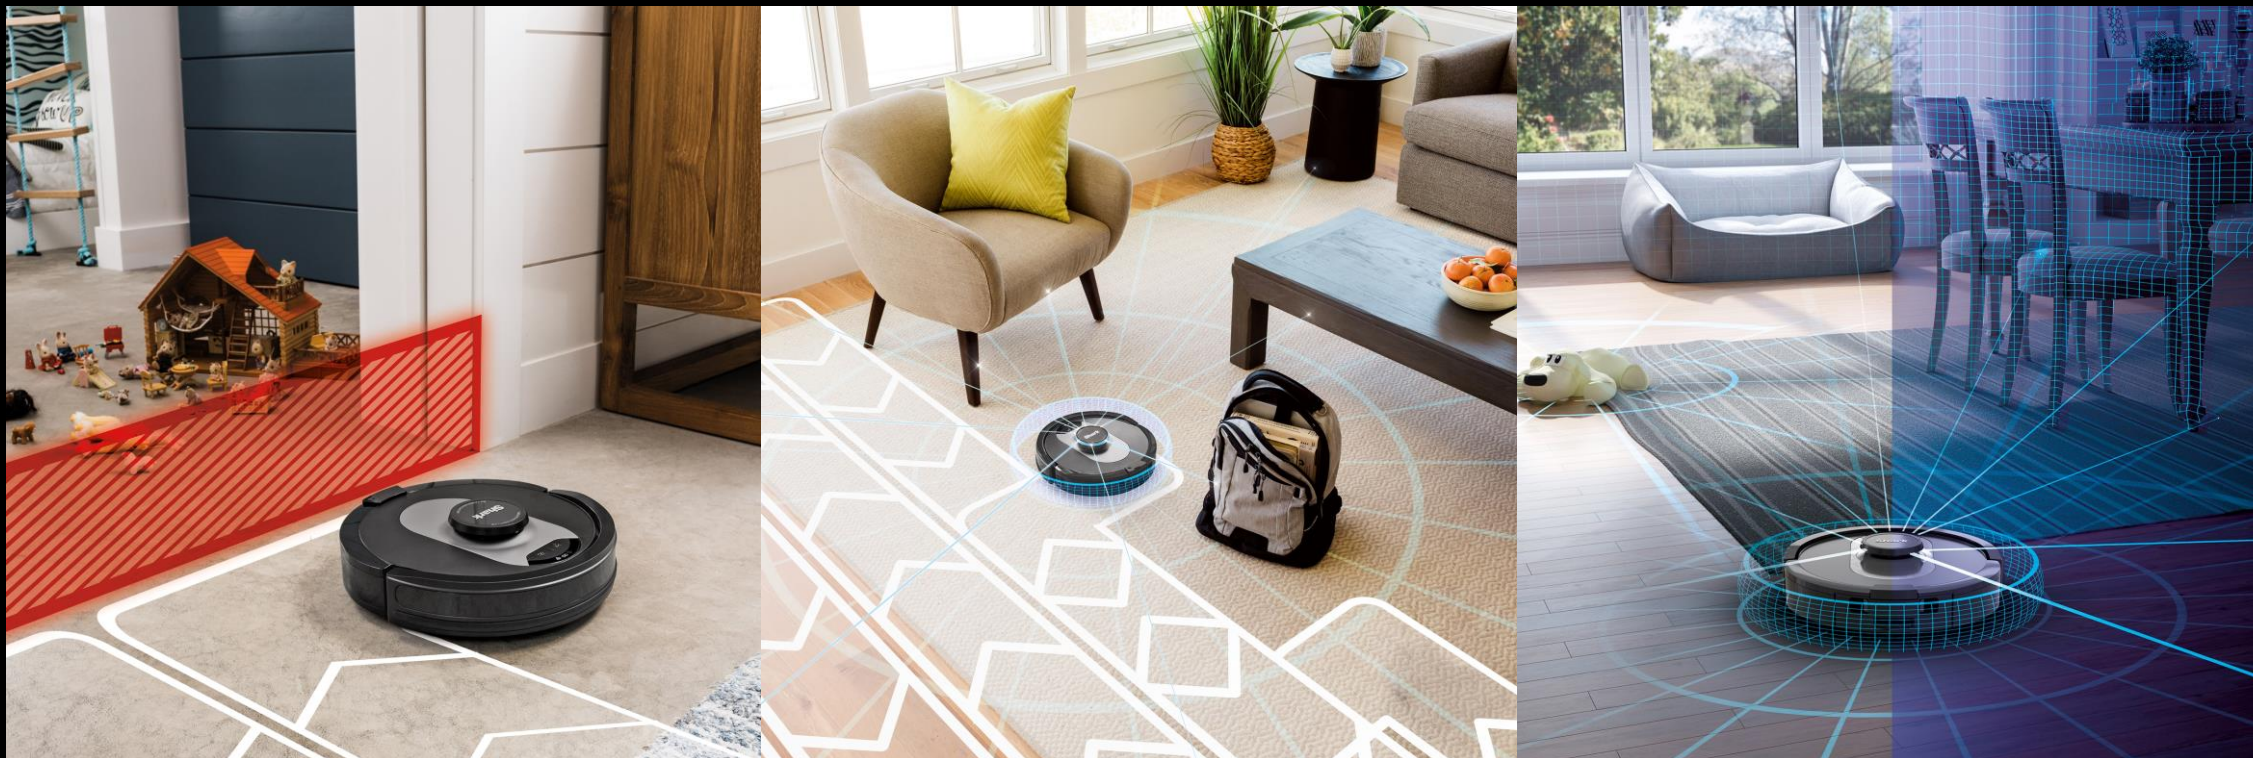

LES TECHNOLOGIES SHARK VISION LASER AI 360

Grâce à la technologie **Vision Laser AI 360**, votre robot s'adapte à votre environnement de jour comme de nuit, détecte et évite les objets et crée des zones à cibler ou à éviter.

Shark.

Technologies that make a difference