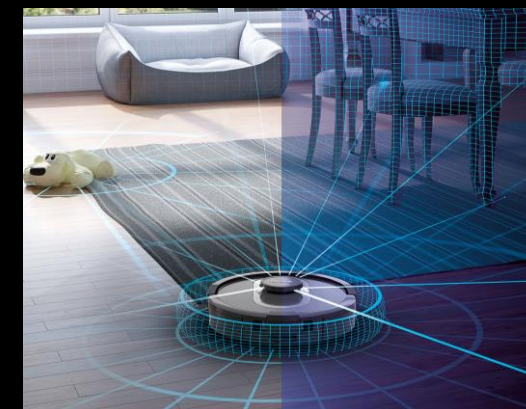

Brosse motorisée anti-emmêlement + PowerFins

La brosse PowerFins reste en contact continu avec tous les types de sols, pour enlever plus de saletés à chaque passage, sans que les cheveux et poils ne puissent s'emmêler grâce à la fonction anti-emmêlement.

Navigation AI 360

Crée un plan de votre domicile sur plusieurs niveaux, nettoie méthodiquement, détecte et évite les objets, crée des zones à cibler ou à éviter et s'adapte à votre environnement de jour comme de nuit.